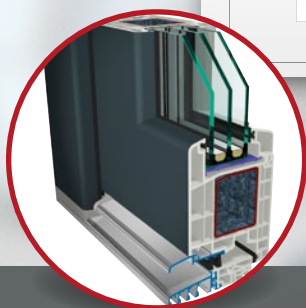

Klassik

Bereits mit der klassischen Haustürvariante verleihen Sie Ihrem Haus eine ganz persönliche Note. Denn dem Spiel von Formen und Farben sind keinerlei Grenzen gesetzt. Gestalten Sie Ihre Haustür nach Ihren individuellen Vorstellungen.